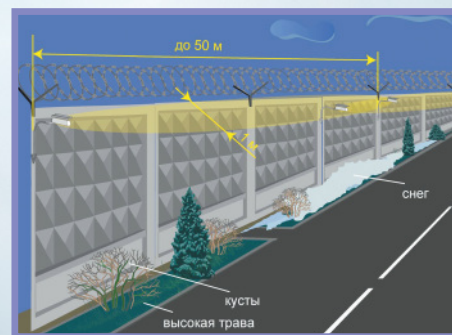

Охрана неподготовленных участков и ограждений с АКЛ

Особенности извещателей серии ПРЕДЕЛ

- Сверхузкая зона обнаружения (не более 1 м на каждые 100 м длины);
- Удобная настройка при помощи подключаемого пульта настройки ПК-КСУ;
- Позволяют организовать рубеж охраны вблизи пешеходных и транспортных путей (в 1 и 2 м от оси зоны обнаружения);
- Позволяют организовать охрану объектов, попадающих во взрывоопасную зону класса 1, где возможно образование взрывоопасных смесей категории IIB температурного класса T6 (степень защиты 1ExibIIBT6);
- Имеют повышенную помехоустойчивость при воздействии мощных радиопомех;
- Не требуют получения разрешения ГКРЧ на использование полосы радиочастот и регистрации;
- Имеют три идентификационные литеры.