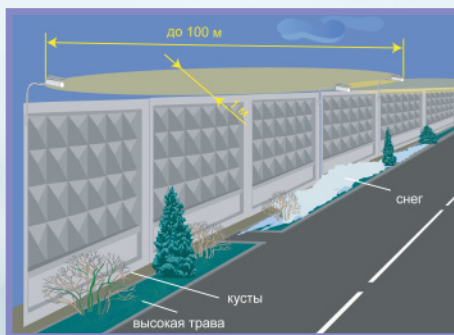

Охрана ограждений от преодоления через верх