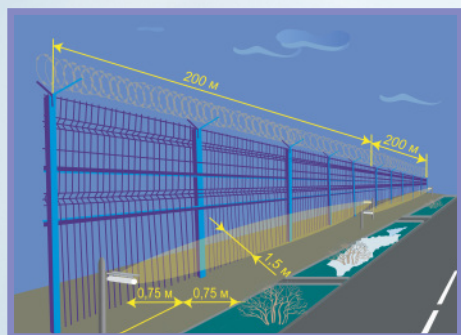

Варианты применения извещателей серии ПРЕДЕЛ

Охрана периметра с малой шириной зоны отчуждения