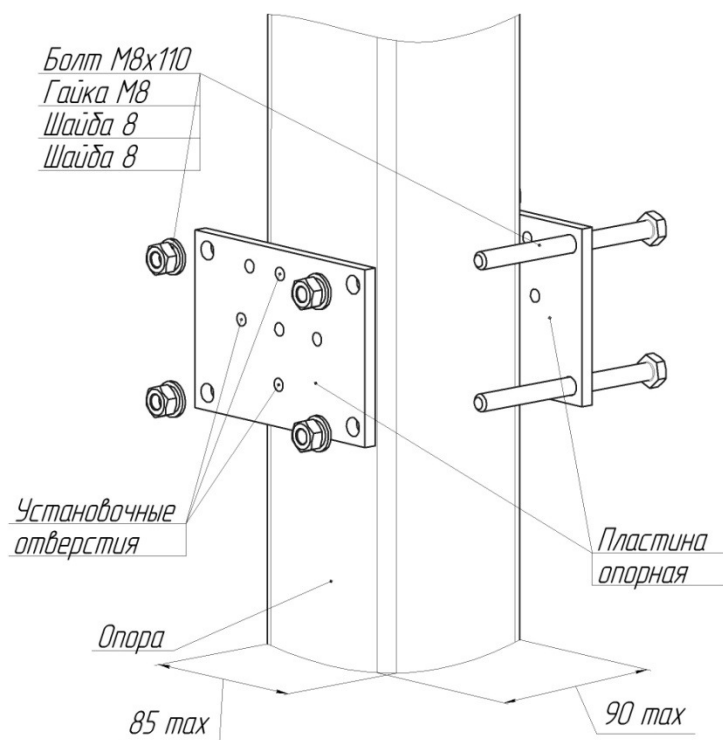

**КОМПЛЕКТ МОНТЖНЫХ ЧАСТЕЙ КМЧ-7**  
**ЭТИКЕТКА**  
**СПДП.301316.008 ЭТ**

**1 Основные технические данные**

КМЧ-7 СПДП.301316.008 предназначен для установки блоков извещателей «Тантал», «ДПР-200» и других, а также кронштейнов КМЧ-2 на опорах прямоугольного сечения с максимальными размерами, приведенными на рисунке 1.

Высота установки блоков извещателей определяется соответствующим руководством по эксплуатации.

Масса КМЧ-7 в упаковке – не более 2 кг.

**2 Состав**

В КМЧ-7 входят:

– пластина опорная	4 шт.;
– болт М8х110	8 шт.;
– гайка М8	8 шт.;
– Шайба Ø8 ГОСТ 18123-72	8 шт.;
– Шайба Ø8 ГОСТ 6402-70	8 шт.;
– Этикетка СПДП.301316.008ЭТ	1 шт.

**3 Порядок установки**

3.1 Установку блоков извещателей с помощью КМЧ-7 на опоре проводить в следующей последовательности:

- с помощью болтов М8х110 закрепить пластины опорные на опоре в соответствии с рисунком 1;
- закрепить кронштейн блока извещателя с помощью болтов М6 из комплекта извещателя к установочным отверстиям пластины опорной;
- зафиксировать с помощью хомута из состава извещателя коробку распределительную.

Рисунок 1 – Крепление КМЧ-7 на опоре