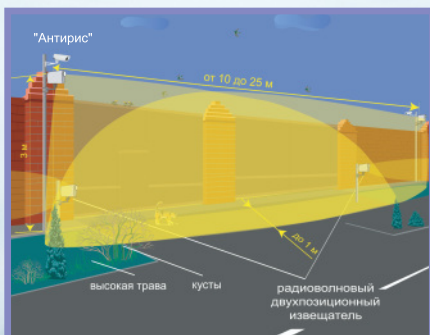

Охрана ворот и калиток