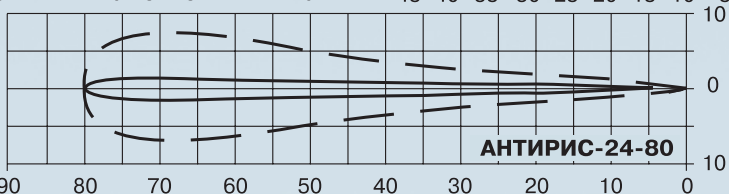

Примерный вид зоны обнаружения извещателей серии АНТИРИС

— в горизонтальной плоскости
- - - в вертикальной плоскости

На базе технических решений извещателя АНЧАР-40