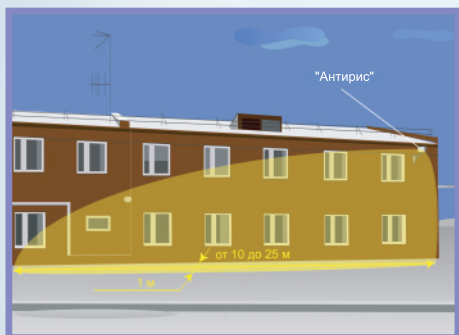

Варианты применения однопозиционных извещателей серии АНТИРИС

Охрана строений, находящихся на линии периметра