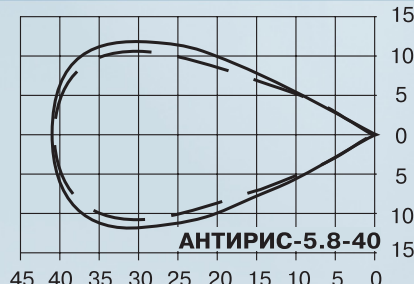

Извещатели АНТИРИС-5.8-40 и АНТИРИС-5.8-20 устойчивы к помехам, вызываемым вибрациями кронштейна, опоры и предметами в зоне обнаружения.

Размеры зоны обнаружения (ДхШхВ):
АНТИРИС-24-80 - 80х3х10м; АНТИРИС-24-40 - 40х1х25м;
АНТИРИС-5.8-40 - 40х20х20м; АНТИРИС-5.8-20 - 20х2,5х6м.

— в горизонтальной плоскости
- - - в вертикальной плоскости

На базе технических решений извещателя АНЧАР-40