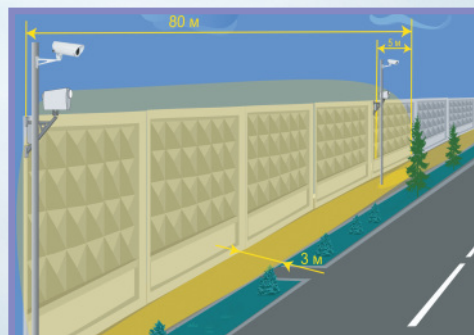

ПЕРИМЕТР

охрана периметра

АНТИРИС

Извещатели представляют собой автоматические однопозиционные радиолокаторы и обнаруживают человека, пересекающего зону обнаружения в рост, согнувшись, ползком и т.п.

Извещатели АНТИРИС-24-80 и АНТИРИС-24-40 формируют сверхузкую зону обнаружения.

Диапазон обнаруживаемых скоростей:
АНТИРИС-24-80 и 24-40 от 0,1 до 8 м/с;
АНТИРИС-5.8-40 и 5.8-20 от 0,1 до 6 м/с.

Позволяют организовать охрану объектов, попадающих во взрывоопасную зону класса 1, где возможно образование взрывоопасных смесей категории IIB температурного класса Т6 (степень защиты 1ExibIIBT6).

Варианты применения однопозиционных извещателей серии АНТИРИС

Охрана строений, находящихся на линии периметра

Охрана ворот и калиток

Охрана участков совместно с системами видеонаблюдения

Примерный вид зоны обнаружения извещателей серии АНТИРИС